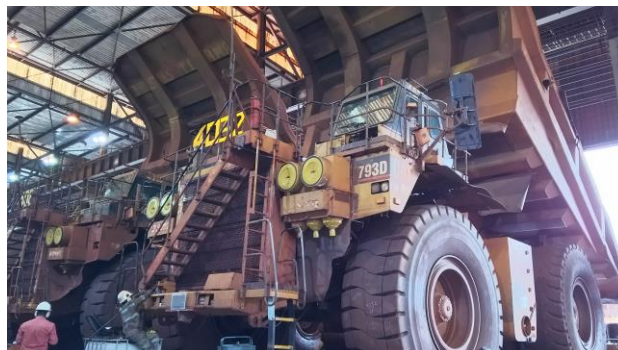

鉱山 / Mining & Earth Moving

【主な使用箇所】

● 処理工程

- スクリーン
- クラッシャー
- コンベヤ
- グリッドカー 他

● 重機

- ダンプトラック
- ブルドーザー
- 連続採掘機 他

● 輸送

- ワゴン
- ワゴン ローテーター
- 継目板ボルト
- 分岐器 他

連続採掘機

スクリーン

ロータリーワゴン

削岩ドリル

ダンプトラック タイヤホイール